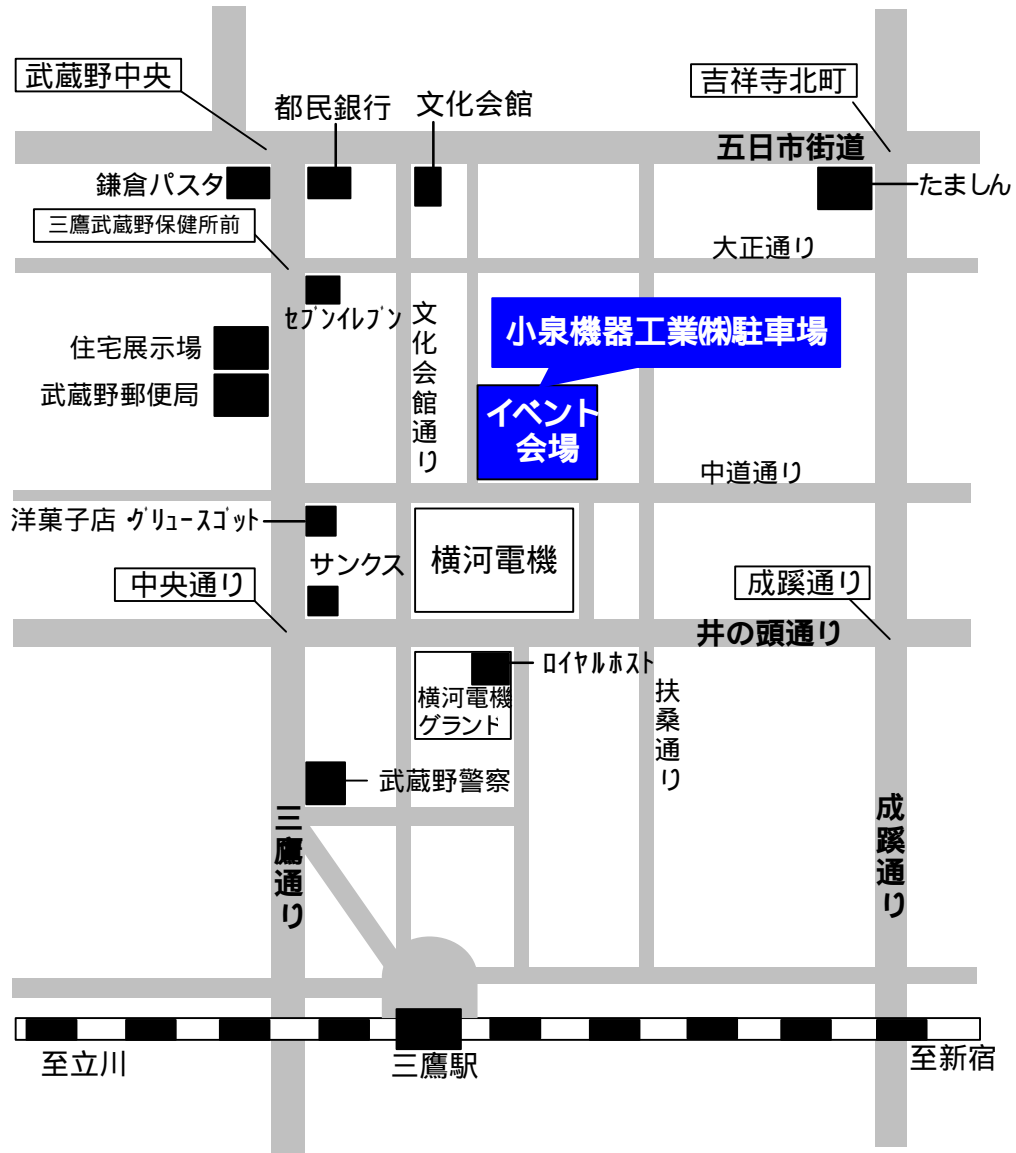

ショールームが街にやってくる！

秋のリフォーム祭 会場案内図

武蔵野市中町 3- 15- 10 (三鷹駅より徒歩 10分)

駐車場はございませんのでご了承ください。